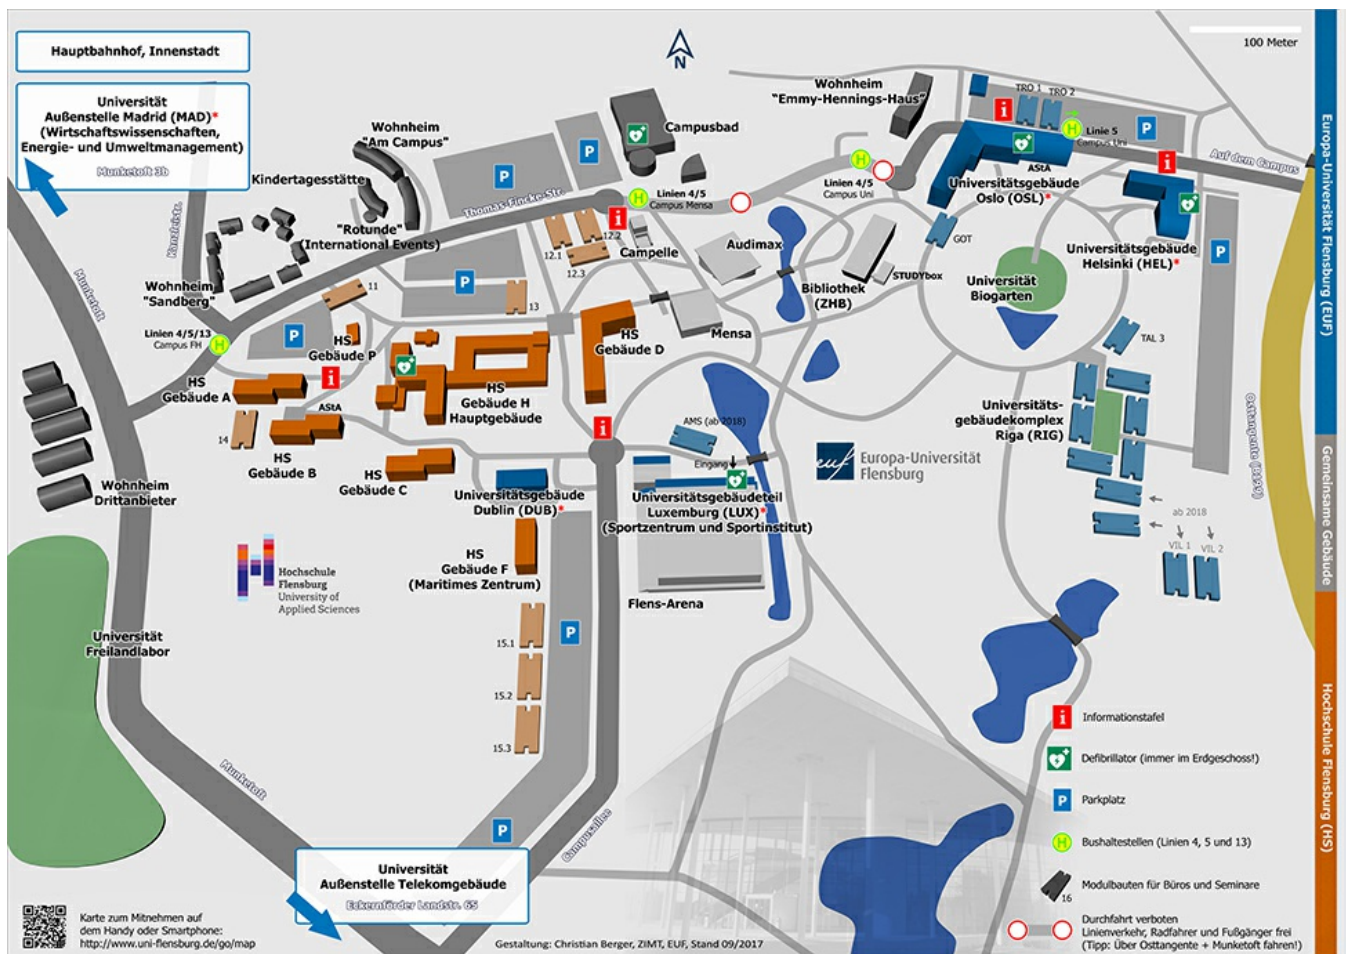

Campusplan

Die Namen unserer Gebäude sind im November 2016 internationalisiert worden. Mehr dazu erfahren Sie unter www.uni-flensburg.de/oslo.

Den Campusplan in höherer, zum Druck geeigneter Auflösung erhalten Sie [hier](#).

Nutzen Sie unser [Video mit Luftaufnahmen](#), um sich schneller auf dem Campus zurecht zu finden.

Gebäude Oslo (ehem. Hauptgebäude)

Gebäudekürzel

OSL (Beispiel: OSL 012)

Kurzbeschreibung

Das Gebäude Oslo (OSL) beherbergt einen Großteil der Institute, die Poststelle und die Telefonzentrale.

Auf dem Campus 1
24943 Flensburg

Beschreibung

 Die Lage auf dem Campus ist in der obigen Karte markiert.

Im Gebäude Oslo finden Sie folgende Servicestellen und Einrichtungen der Hochschule:

- › Großteil der Institute
- › Allgemeiner Studierendenausschuss (AStA)
- › Gebäudemanagement (Abt. I)
- › Vorlesungs- und Seminarräume
- › Poststelle
- › Telefonzentrale
- › ZIMT-Service

Weitere Infos

- › [Öffnungszeiten des Gebäudes](#)
- › [Anfahrtsplan und -beschreibung](#)

Universitätsgebäudekomplex Riga

Gebäudekürzel

RIG

Kurzbeschreibung

Im Gebäude Riga befinden sich folgende Abteilungen, Projekte und Seminare: